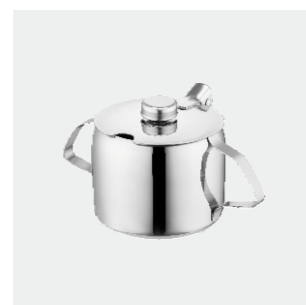

### Sugar Bowl

**M10322** 0.2ltr / 5fl.oz  
**M10122** 0.3ltr / 10fl.oz

### Teapot

**M11222P** 0.25ltr / 7fl.oz, with hinged lid  
**M11122P** 0.3ltr / 10fl.oz, with hinged lid

**M11222H** 0.25ltr / 7fl.oz, with hinged lid & handle  
**M11122H** 0.3ltr / 10fl.oz, with hinged lid & handle