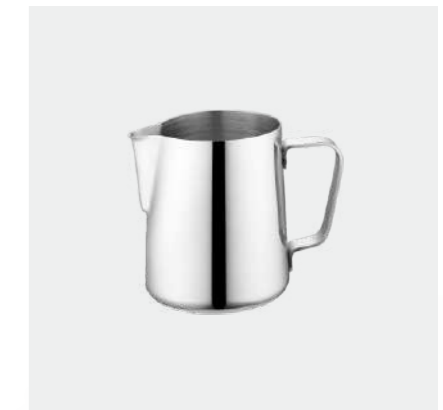

Milk Jug with Lid

M3212C 0.35ltr / 12fl.oz
M3220C 0.6ltr / 20fl.oz
M3232C 1ltr / 32fl.oz
M3248C 1.5ltr / 48fl.oz
M3272C 2ltr / 72fl.oz